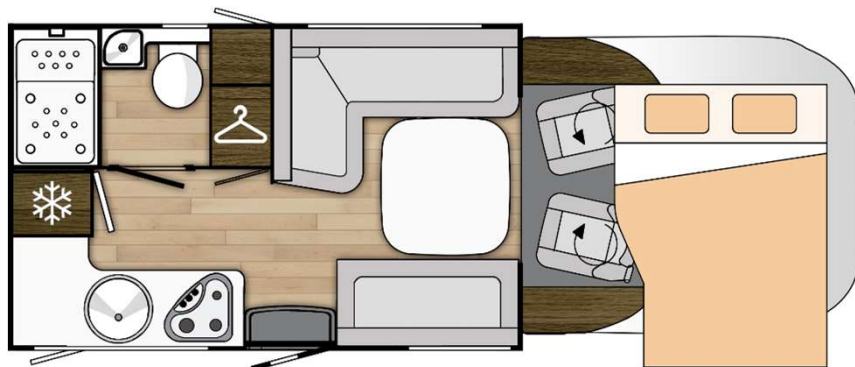

benimar

Half-integraal Tessoro 481

Technische gegevens van de TESSORO 481:

- ✓ Lengte: 599 cm
- ✓ Breedte: 230 cm
- ✓ Hoogte: 289 cm
- ✓ Wielbasis: 375 cm
- ✓ Chassis: verbreed/verlaagd

- ✓ Hefbed voor: 145x195 cm
- ✓ Bed zitgroep: 150x210 cm

- ✓ Ledig gewicht: 2.730 kg
- ✓ Max. toelaatbaar: 3.500 kg

- ✓ Officiële zitplaatsen: 4
- ✓ Plaats om te zitten: 6
- ✓ Slaapplaatsen: 4

- ✓ Garageluik rechts: 104x26 cm
- ✓ Garageluik links: 129x31,5 cm
- ✓ Garagehoogte: 26 en 194 cm