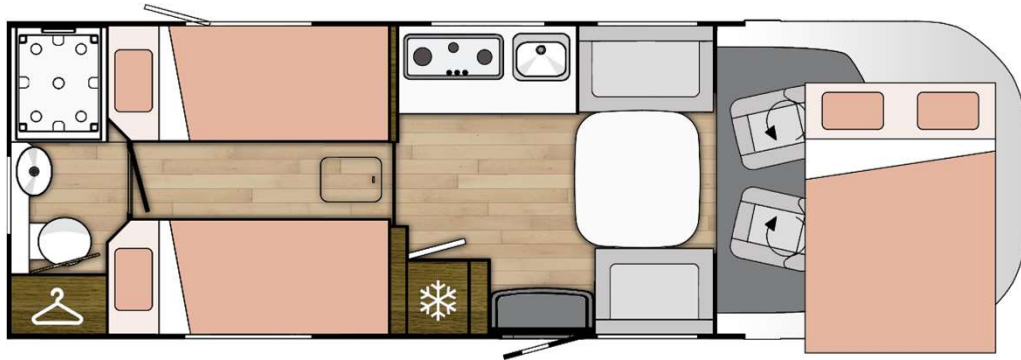

benimar

Integraal Amphitryon 957

Technische gegevens van de AMPHITRYON 957:

- ✓ Lengte: 742 cm
- ✓ Breedte: 237 cm
- ✓ Hoogte: 295 cm
- ✓ Wielbasis: 404 cm
- ✓ Chassis: verbreed/verlaagd
- ✓ Bed achterin: 80x200 cm
- ✓ Bed achterin: 80x200 cm
- ✓ Hefbed voor: 140x195 cm

- ✓ Ledig gewicht: 2.950 kg
- ✓ Max. toelaatbaar: 3.500 kg

- ✓ Officiële zitplaatsen: 4
- ✓ Plaats om te zitten: 4
- ✓ Slaapplaatsen: 4

- ✓ Garageluik rechts: 44x129 cm
- ✓ Garagehoogte: 70 cm

- ✓ *Sterke 100% polyester opbouw (dak, wanden, vloer & binnenmuren)*
- ✓ *Uitstekende isolatiewaarden (ISB-technologie)*
- ✓ *Geen hout in wanden & dak*
- ✓ *Moderne, aerodynamische overgang van cabine naar camper*
- ✓ *Slijtvast & modern vernieuwd 3-kleurig TOP interieur*