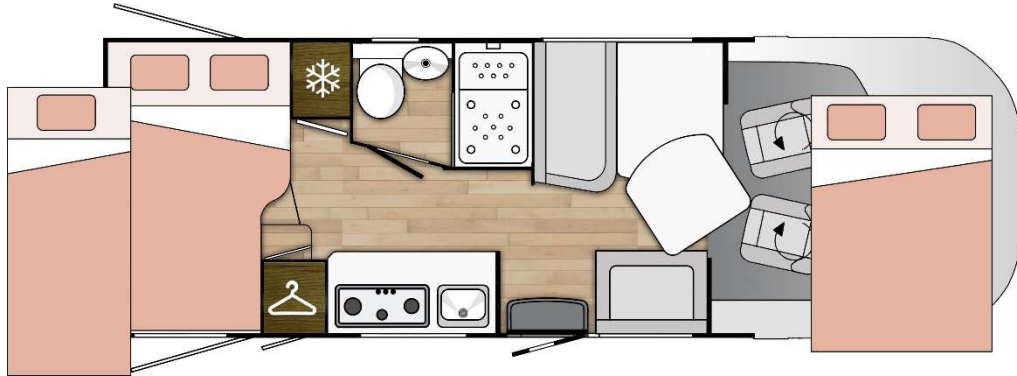

benimar

Integraal Amphitryon 940

Technische gegevens van de AMPHITRYON 940:

- ✓ Lengte: 699 cm
- ✓ Breedte: 237 cm
- ✓ Hoogte: 295 cm
- ✓ Wielbasis: 404 cm
- ✓ Chassis: verbreed/verlaagd
- ✓ Bed achterin: 131x203 cm
- ✓ Hefbed achterin: 74x195 cm
- ✓ Hefbed voor: 140x195 cm

- ✓ Ledig gewicht: 2.950 kg
- ✓ Max. toelaatbaar: 3.500 kg

- ✓ Officiële zitplaatsen: 4
- ✓ Plaats om te zitten: 5
- ✓ Slaapplaatsen: 5

- ✓ Garageluik rechts: 84x114 cm
- ✓ Garageluik links: 84x114 cm
- ✓ Garagehoogte: 67/120 cm

- ✓ **Sterke 100% polyester opbouw (dak, wanden, vloer & binnenmuren)**
- ✓ **Uitstekende isolatiewaarden (ISB-technologie)**
- ✓ **Geen hout in wanden & dak**
- ✓ **Moderne, aerodynamische overgang van cabine naar camper**
- ✓ **Slijtvast & modern vernieuwd 3-kleurig TOP interieur**